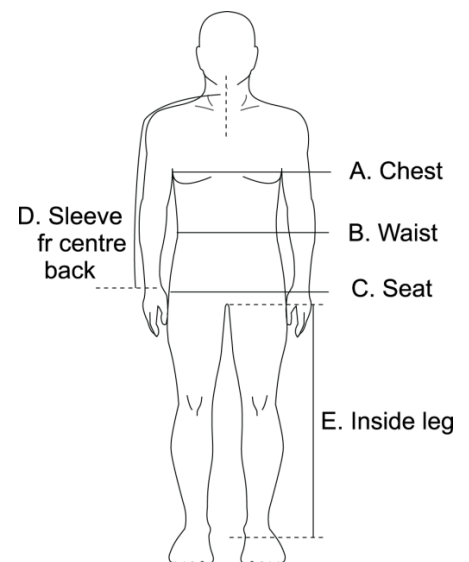

INTERNATIONAL SIZE GUIDE

AMG
PETRONAS
FORMULA ONE TEAM

MEN

Size	S		M		L		XL		XXL	
EUR Size Top & Bottom	44	46	48	50	52	54	56	58	60	62
UK, US Size Top	34R	36R	38R	40R	42R	44R	46R	48R	50R	52R
UK, US Size Bottom	30R	32R	33R	34R	36R	38R	40R	42R	44R	46R
CH Size	P		M		G		TG		TTG	
A. Chest (CM)	88	92	96	100	104	108	112	116	120	124
A. Chest (INCH)	34½	36¼	37¾	39½	41	42½	44	45½	47¼	48¾
B. Waist (CM)	76	80	84	88	92	96	100	104	109	114
B. Waist (INCH)	30	31½	33	34½	36¼	37¾	39½	41	43	45
C. Seat (CM)	91½	95	98½	102	106	110	114	118	122	126
C. Seat (INCH)	36	37½	38¾	40¼	41¾	43¼	45	46½	48	49½
D. Sleeve length fr C. back (CM)	85	86	87	88	89	90	91	92	93	94
D. Sleeve length fr C. back (INCH)	33½	34	34¼	34½	35	35½	36	36¼	36½	37
E. Inside leg (CM)	79½	80	80½	81	81½	82	82½	83	83½	84
E. Inside leg (INCH)	31½	31½	31¾	32	32	32¼	32½	32¾	32¾	33

WOMEN

Size	XS	S	M	L	XL
EUR Size	34	36	38	40	42
UK Size	8	10	12	14	16
US Size	4	6	8	10	12
CH Size	TP	P	M	G	TG
A. Bust (CM)	82	86	91	96	101
A. Bust (INCH)	32	34	36	38	40
B. Waist (CM)	65	68	74	80	86
B. Waist (INCH)	25½	27	29	31½	34
C. Seat (CM)	93	96	101	106	112
C. Seat (INCH)	36½	38	40	42	44
D. Sleeve length fr C. back (CM)	78	79	80	81	82
D. Sleeve length fr C. back (INCH)	31	31	31½	32	35½
E. Inside leg (CM)	78½	79	79½	80	80½
E. Inside leg (INCH)	31	31	31	31½	31½

CHILDREN

Age / Years	1½-2	3-4	5-6	7-8	9-10	11-12	13-14
Centilong / Size	92	104	116	128	140	152	164
Height (CM)	92	104	116	128	140	152	164
Height (INCH)	36	41	46	50	55	60	65
A. Chest (CM)	53	56	59	64	70	76	82
A. Chest (INCH)	21	22	23	25¼	27½	30	32¼
B. Waist (CM)	51	53	55	59	63	67	71
B. Waist (INCH)	20	21	21¾	23¼	24¾	26½	28

BABY

Age / Months	2-4	4-6	6-9	9-12	12-18
Centilong / Size	62	68	74	80	86
Height (CM)	62	68	74	80	86
Height (INCH)	24	27	29	31	34
A. Chest (CM)	45	47	49	51	52
A. Chest (INCH)	17¾	18½	19¼	20	20½
B. Waist (CM)	43	45	47	49	50
B. Waist (INCH)	17	17¾	18½	19¼	19¾